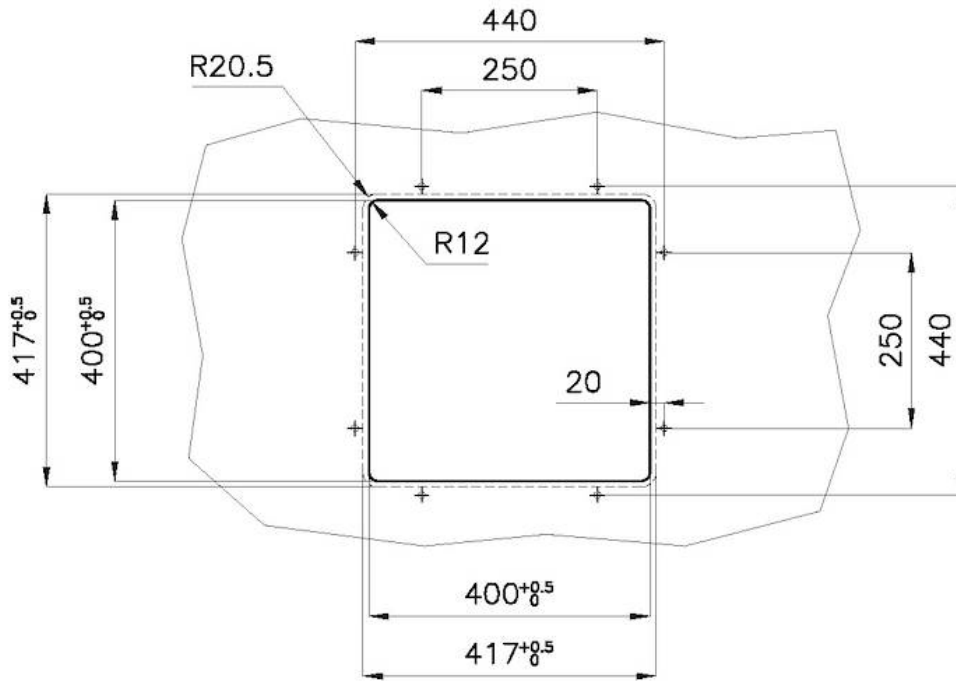

Larghezza 41.6 cm

Dimensioni 416x416 mm

Misura vasca 400 x 400 mm

Foro incasso Vedi scheda tecnica

Dotazioni standard Ganci di fissaggio, piletta, troppo-pieno e sifone, Imballo in scatola

Fori Mixer Nessun foro di serie

Gocciolatoio No

Piletta Piletta 3,5"

Numero vasche 1 vasca

DATI TECNICI

* Lo spessore minimo deve essere valutato in base alla resistenza del materiale

* The minimum thickness must be determined according to the strength of the material

Posizioni fori per fissaggio
Fixing hole positions

- * Lo spessore minima deve essere valutato in base alla resistenza del materiale
- * The minimum thickness must be determined according to the strength of the material