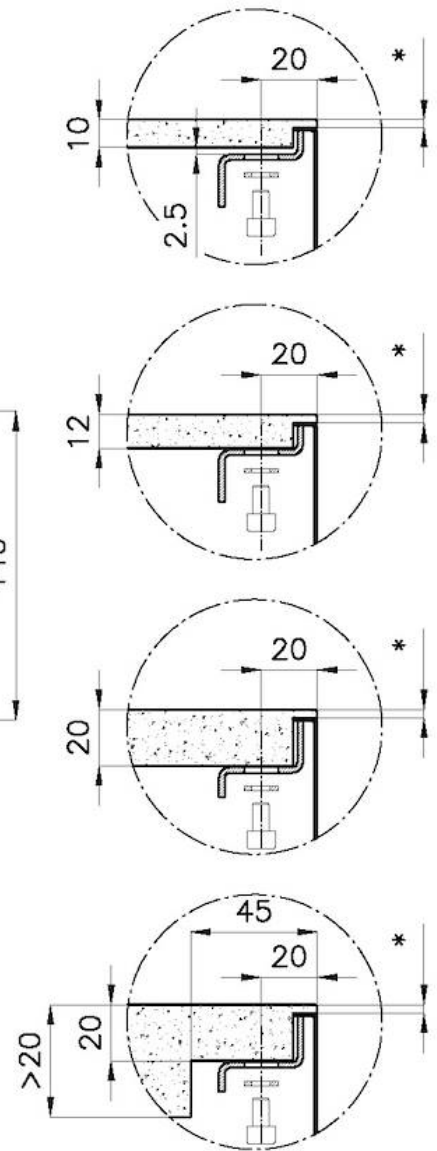

PILETTA 3,5" BASKET

Lo scarico è dotato di piletta grande 3,5", con il pratico tappo a cestello che impedisce il defluire nello scarico di parti solide.

TROPPO PIENO PERIMETRALE

Il troppo/pieno è una sicurezza sempre presente sui lavelli Foster che impedisce il traboccare dell'acqua dalla vasca in caso di dimenticanze. La soluzione a scarico perimetrale migliora l'estetica grazie alla forma squadrata ed essenziale.

Larghezza 41.6 cm

Dimensioni 416x416 mm

Misura vasca 400 x 400 mm

Foro incasso Vedi scheda tecnica

Dotazioni standard Ganci di fissaggio, piletta, troppo-pieno e sifone, Imballo in scatola

Fori Mixer Nessun foro di serie

Gocciolatoio No

Piletta Piletta 3,5"

Numero vasche 1 vasca

DATI TECNICI

* Lo spessore minimo deve essere valutato in base alla resistenza del materiale

* The minimum thickness must be determined according to the strength of the material

Posizioni fori per fissaggio
Fixing hole positions

- * Lo spessore minima deve essere valutato in base alla resistenza del materiale
- * The minimum thickness must be determined according to the strength of the material