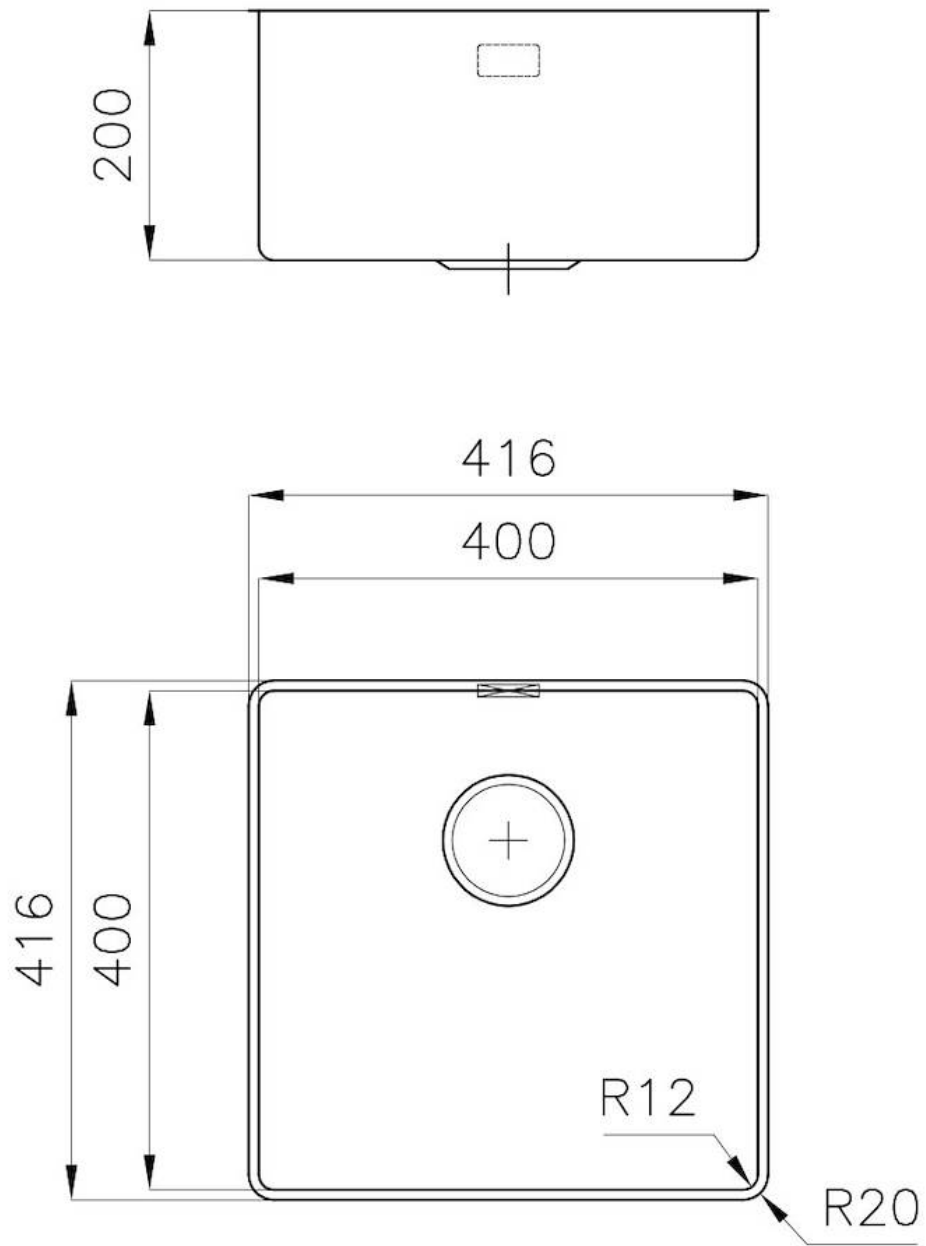

PILETTA 3,5" BASKET

Lo scarico è dotato di piletta grande 3,5", con il pratico tappo a cestello che impedisce il defluire nello scarico di parti solide.

TROPPO PIENO PERIMETRALE

Il troppo/pieno è una sicurezza sempre presente sui lavelli Foster che impedisce il traboccare dell'acqua dalla vasca in caso di dimenticanze. La soluzione a scarico perimetrale migliora l'estetica grazie alla forma squadrata ed essenziale.

DETTAGLI

Bordo Installazione

Sottotop

Materiale

Acciaio inox AISI 304

Texture Spazzolatura in linea

Finitura Spazzolato Foster

Base 45 cm

Larghezza 41.6 cm

Dimensioni 416x416 mm

Misura vasca 400 x 400 mm

Foro incasso Vedi scheda tecnica

Dotazioni standard Ganci di fissaggio, piletta, troppo-pieno e sifone, Imballo in scatola

Fori Mixer Nessun foro di serie

Gocciolatoio No

Piletta Piletta 3,5"

Numero vasche 1 vasca

DATI TECNICI

* Lo spessore minimo deve essere valutato in base alla resistenza del materiale

* The minimum thickness must be determined according to the strength of the material