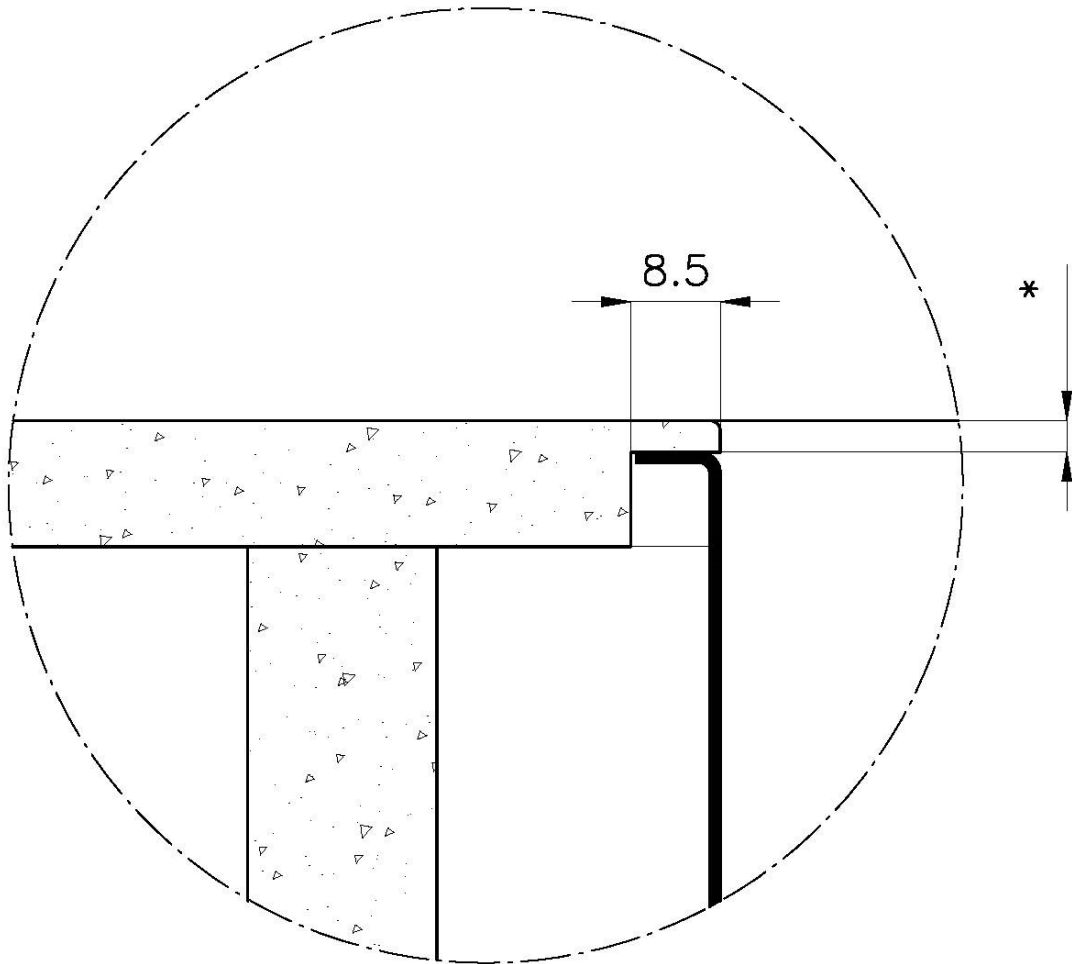

PILETTA 3,5" BASKET

Lo scarico è dotato di piletta grande 3,5", con il pratico tappo a cestello che impedisce il defluire nello scarico di parti solide.

TROPPO PIENO PERIMETRALE

Il troppo/pieno è una sicurezza sempre presente sui lavelli Foster che impedisce il traboccare dell'acqua dalla vasca in caso di dimenticanze. La soluzione a scarico perimetrale migliora l'estetica grazie alla forma squadrata ed essenziale.

VASCA A RAGGIO STRETTO

Vasche con forme squadrate dal design moderno e con aumentata capienza. Per un'estetica minimal coniugata con la massima praticità.

VASCA PROFONDA

Vasche che raggiungono una profondità importante, oltre i 20 cm, grazie alla evoluta tecnologia produttiva, che offrono grande capienza e praticità in tutte le operazioni di lavaggio.

Larghezza 41.6 cm

Dimensioni 416x416 mm

Misura vasca 400 x 400 mm

Foro incasso Vedi scheda tecnica

Dotazioni standard Ganci di fissaggio, piletta, troppo-pieno e sifone, Imballo in scatola

Fori Mixer Nessun foro di serie

Gocciolatoio No

Piletta Piletta 3,5"

Numero vasche 1 vasca

DATI TECNICI

* Lo spessore minimo deve essere valutato in base alla resistenza del materiale

* The minimum thickness must be determined according to the strength of the material